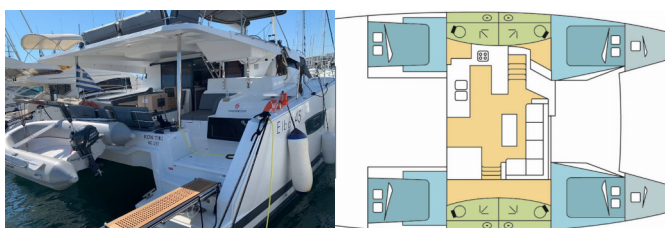

Yacht Base	Lavrion-Olympic Marine, Grecia
Yacht ID	6804
Yacht Brands	Fountaine Pajot
Yacht Name	Kon-Tiki
Production Year	2020
Length	44 Ft
Cabins	4 + 2
Berths	8 + 2 + 2
WC/Shower	4 + 1

ATTREZZATURE DI COPERTA: Doccetta esterna, Motore fuoribordo, Passerella, Scaletta per risalita, Tavolo pozzetto, Tenda, Tender, Varricello Salpancore