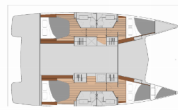

Allure Navis D.O.O. • Antuna Branka Šimića 33 • 21000 Split • Croatia

Phone: +385 95 502 0094

Phone 2: +385 99 844 2210

E-mail: info@allure-navis.com

Web: www.allure-navis.com