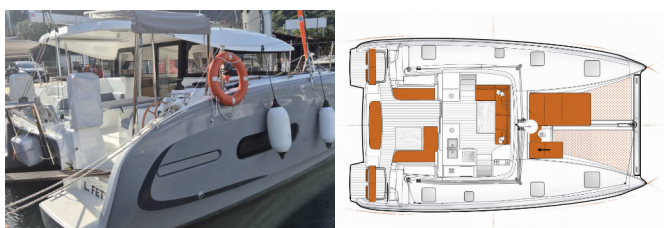

EXCESS 11

Kale I (2023)

Allure Navis D.O.O. • Antuna Branka Šimića 33 • 21000 Split • Croatia

Phone: +385 95 502 0094

Phone 2: +385 99 844 2210

E-mail: info@allure-navis.com

Web: www.allure-navis.com

Yacht Base	Göcek/D-Marin, Turchia
Yacht ID	6778
Yacht Brands	Excess
Yacht Name	Kale I
Production Year	2023
Length	37 Ft
Cabins	4 + 2
Berths	8 + 2
Max Persons	10
WC/Shower	2 + 1

ELETTRAUTO YACHT: Batteria, Carica batterie, Inverter, USB sockets

INTERIOR: Ventilatori elettrici

L'INTRATTENIMENTO: Casse in pozzetto, Radio lettore CD

NAVIGAZIONE: AIS, Autopilota, Carte nautiche, GPS plotter cartografico - Pozzetto, Portolano, Tridata