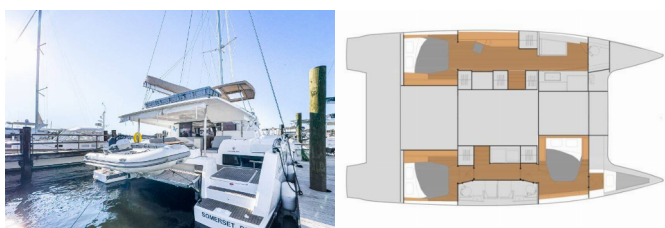

FONTAINE PAJOT TANNA 47 MAESTRO

La Bella Vita (2024)

Allure Navis D.O.O. • Antuna Branka Šimića 33 • 21000 Split • Croatia

Phone: +385 95 502 0094

Phone 2: +385 99 844 2210

E-mail: info@allure-navis.com

Web: www.allure-navis.com

Yacht Base	BVI, Tortola, Nanny Cay Marina, Isole Vergini Britanniche
Yacht ID	6676
Yacht Brands	Fountaine Pajot
Yacht Name	La Bella Vita
Production Year	2024
Length	46 Ft
Cabins	3
Berths	6
Max Persons	6
WC/Shower	3

ATTREZZATURE DI COPERTA: Barbecue, Doccetta esterna, Flybridge, Frigorifero a pozzetto, Piattaforma da bagno, Tavolo pozzetto, Teak pozzetto, Tendalino, Tender con motore fuoribordo, Varricello Salpancore

COMFORT: Cuscini prendisole per la tuga

CUCINA: Congelatore, Fornello, Forno, Forno a microonde, Frigorifero, Macchina del ghiaccio, Utensili da cucina

ELETTRAUTO YACHT: Aria condizionata, Collegamento alla rete elettrica, Generatore, Inverter, Pannelli solari, Presa 110V

INTERIOR: Convertible table in salon, Coolbox, WC elettrici

L'INTRATTENIMENTO: Altoparlanti interni, Casse in pozzetto, Fusion radio

NAVIGAZIONE: Autopilota, GPS plotter cartografico - Pozzetto, Helm station, Wind/speed/depth instruments

SICUREZZA: Radio VHF, Serbatoio nero

VELE: Lazy bag, Lazy jacks, Winch elettrico