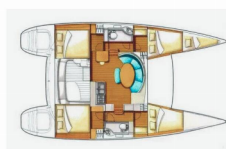

Allure Navis D.O.O. • Antuna Branka Šimića 33 • 21000 Split • Croatia

Phone: +385 95 502 0094

Phone 2: +385 99 844 2210

E-mail: info@allure-navis.com

Web: www.allure-navis.com