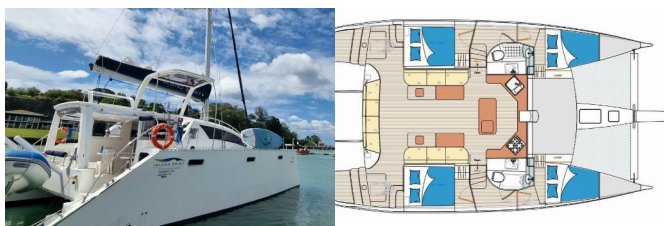

ISLAND SPIRIT 410

Kaya (2022)

Allure Navis D.O.O. • Antuna Branka Šimića 33 • 21000 Split • Croatia

Phone: +385 95 502 0094

Phone 2: +385 99 844 2210

E-mail: info@allure-navis.com

Web: www.allure-navis.com

Yacht Base	Phuket, Yacht Haven Marina, Thailandia
Yacht ID	6642
Yacht Brands	Island Spirit Yachts
Yacht Name	Kaya
Production Year	2022
Length	41 Ft
Cabins	4
Berths	8 + 1
WC/Shower	2

ATTREZZATURE DI COPERTA: Anchor linea, Ancora con catena, Artiglio di ancoraggio, Ausiliari di ancoraggio (Riserva di ancoraggio, ancora di rispetto), Barca gancio (mezzomarinaio), Cime di ormeggio, Davit, Deck pennello (spazzalone), Imbuto per carburante, Impeller, V-belt, oilfilter, Manovelle per winch, Motore fuoribordo, Parabordi, Pompa di sentina - Manuale, Riserva di olio motore, Scaletta per risalita, Secchio di plastica, Tanica di carburante, Tendalino, Tender, Varricello Salpancore

ELETTRAUTO YACHT: 220V spina, Batteria, Dissalatori, Inverter, Pannelli solari, USB sockets

INTERIOR: Appendiabiti, Convertible table in salon, Electric fans in cabins, Maniglia per pompa di sentina, Scopino da bagno, Ventilatori elettrici, WC elettrici