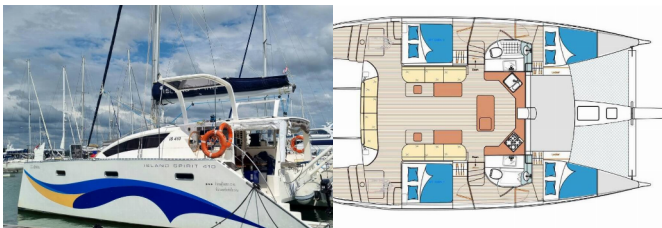

Yacht Base	Phuket, Yacht Haven Marina, Thailandia
Yacht ID	6641
Yacht Brands	Island Spirit Yachts
Yacht Name	Melinda Jane
Production Year	2019
Length	41 Ft
Cabins	4
Berths	8 + 1
WC/Shower	2

ATTREZZATURE DI COPERTA: Anchor linea, Ancora con catena, Artiglio di ancoraggio, Ausiliari di ancoraggio (Riserva di ancoraggio, ancora di rispetto), Barca gancio (mezzomarinaio), Cime di ormeggio, Davit, Deck pennello (spazzalone), Doccetta esterna, Imbuto per carburante, Impeller, V-belt, oilfilter, Manovelle per winch, Motore fuoribordo, Parabordi, Riserva di olio motore, Scaletta per risalita, Secchio di plastica, Tanica di carburante, Tavolo pozzetto, Tendalino, Tender, Varricello Salpancore

ELETTRAUTO YACHT: 230V spina, Batteria, Inverter

INTERIOR: Appendiabiti, Electric fans in cabins, Maniglia per pompa di sentina, Scopino da bagno

L'INTRATTENIMENTO: Fins, Mask and snorkel, Radio lettore CD