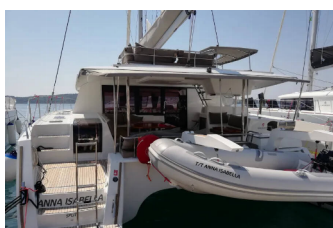

Yacht Base	Seychelles, Eden Island Marina, Seychelles
Yacht ID	6621
Yacht Brands	Fountaine Pajot
Yacht Name	Anna Isabella
Production Year	2019
Length	49 Ft
Cabins	5 + 1
Berths	10 + 2
WC/Shower	6

ATTREZZATURE DI COPERTA: Ancora con catena, Barbecue, Barca gancio (mezzomarinaio), Cockpit luce, Doccetta esterna, Frigorifero a pozzetto, Hard Biminitop, Motore fuoribordo, Parabordi, Prendisole, Scaletta per risalita, Tanica per gasolio, Tavolo pozzetto, Teak pozzetto, Tender, Varricello Salpancore

INTERIOR: Salon table, Ventilatori elettrici

L'INTRATTENIMENTO: Attrezzatura da pesca, Casse in pozzetto, FUSION sound system, Stand up paddle (SUP), TV

NAVIGAZIONE: Attrezzatura di navigazione, Autopilota, Carte nautiche e nautica guida, GPS