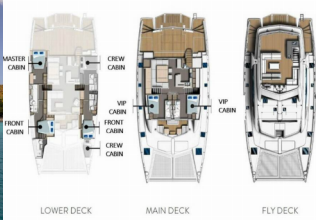

LEOPARD 58

Between (2018)

Allure Navis D.O.O. • Antuna Branka Šimića 33 • 21000 Split • Croatia

Phone: +385 95 502 0094

Phone 2: +385 99 844 2210

E-mail: info@allure-navis.com

Web: www.allure-navis.com

Yacht Base	Seychelles, Eden Island Marina, Seychelles
Yacht ID	6618
Yacht Brands	Leopard
Yacht Name	Between
Production Year	2018
Length	58 Ft
Cabins	5 + 2
Berths	10 + 3
Max Persons	10
WC/Shower	5 + 2

ATTREZZATURE DI COPERTA: Anchor winch remote control, Ancora Delta, Ausiliari di ancoraggio (Riserva di ancoraggio, ancora di rispetto), Barbecue, Doccetta esterna, Flybridge, Frigorifero a pozzetto, Hard Bimini top, LED luci esterne ambiente, Paraspruzzi, Piattaforma da bagno, Pompa di sentina - Manuale, Rail openings both sides, Scaletta per risalita, Spring cleats, Tavolo pozzetto, Teak deck, Teak pozzetto, Tender con motore fuoribordo, Varricello Salpancore

INTERIOR: Curtains, Electric fans in cabins, Lavatrice, Teak interior, Ventilatori elettrici, WC elettrici

L'INTRATTENIMENTO: Altoparlanti interni, Attrezzatura da snorkeling, Bose Sound System, Casse in pozzetto, Fins, LCD TV, Mask and snorkel, Radio, USB, Bluetooth, Wireless Internet Router