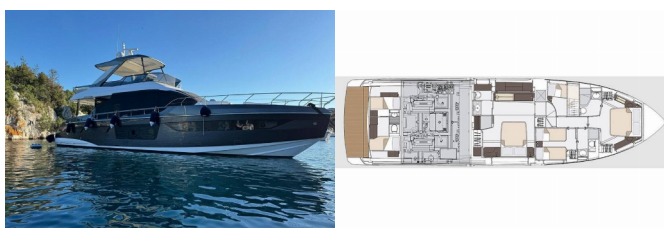

Web: [www.allure-navis.com](http://www.allure-navis.com)

<b>Yacht Base</b>	Marina Lav – Podstrana, Croazia
<b>Yacht ID</b>	6609
<b>Yacht Brands</b>	Azimut / Benetti Yachts
<b>Yacht Name</b>	Pangea
<b>Production Year</b>	2024
<b>Length</b>	69 Ft
<b>Cabins</b>	4 + 1
<b>Berths</b>	8
<b>WC/Shower</b>	5

**NAVIGAZIONE:** Elica di prua