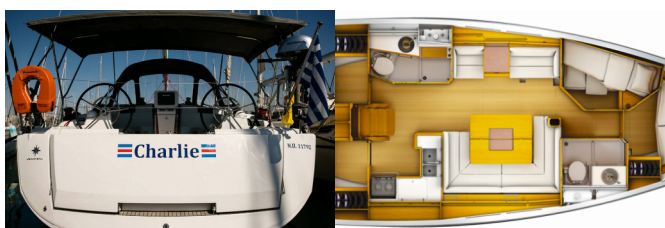

Yacht Base	Athens, Alimos Marina, Grecia
Yacht ID	659
Yacht Brands	Jeanneau
Yacht Name	Charlie
Production Year	2017
Length	44 Ft
Cabins	4
Berths	8
Max Persons	8
WC/Shower	2

ATTREZZATURE DI COPERTA: Ancora principale, Ausiliari di ancoraggio (Riserva di ancoraggio, ancora di rispetto), Doccetta esterna, Manovelle per winch, Parabordi, Paraspruzzi, Piattaforma da bagno, Scaletta per risalita, Tavolo pozzetto, Teak deck, Tendalino, Tender, Varricello Salpancore

INTERIOR: Electric fans in cabins, Luci interne a LED, Salon table

L'INTRATTENIMENTO: Altoparlanti interni, Attrezzatura da snorkeling, Casse in pozzetto, Giocattoli acqua, Lettore CD, Radio

NAVIGAZIONE: AIS, Autopilota, Elica di prua, GPS plotter cartografico - Pozzetto, LED luci di navigazione, Log, Velocità, Profondità - ecoscandaglio, Riflettore radar, Stazione del Vento/Anemometro