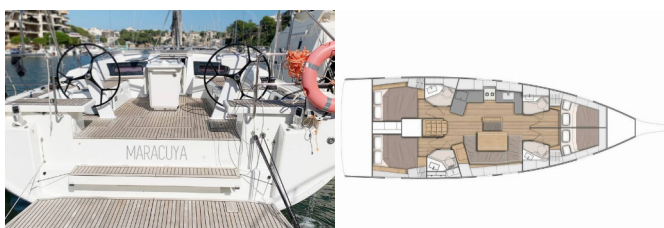

OCEANIS 46.1

Maracuya (2019)

Allure Navis D.O.O. • Antuna Branka Šimića 33 • 21000 Split • Croatia

Phone: +385 95 502 0094

Phone 2: +385 99 844 2210

E-mail: info@allure-navis.com

Web: www.allure-navis.com

Yacht Base	Mallorca, Cala D`or, Spagna
Yacht ID	6549
Yacht Brands	Beneteau
Yacht Name	Maracuya
Production Year	2019
Length	48 Ft
Cabins	4
Berths	8 + 2
Max Persons	10
WC/Shower	4

ATTREZZATURE DI COPERTA: Doccetta esterna, Paraspruzzi, Piattaforma da bagno, Scaletta per risalita, Teak deck, Tendalino, Tender, Varricello Salpancore

COMFORT: Asciugamani da spiaggia, Asciugamani per la doccia, Biancheria da letto, Cuscini per pozzetto

CUCINA: Congelatore, Creatore di caffè, Fornello, Forno, Frigorifero, Utensili da cucina

ELETTRAUTO YACHT: 220V spina, Aria condizionata, Inverter, USB sockets

INTERIOR: Convertible table in salon, Ventilatori elettrici, WC elettrici

L'INTRATTENIMENTO: FUSION sound system, Mask and snorkel

NAVIGAZIONE: Autopilota, Binocolo, Carte nautiche, Elica di prua, GPS chart plotter, Navtex, Volanti composito

SICUREZZA: EPIRB-Distress radio beacons, Estintore, Giubbotti di salvataggio, Kit di pronto soccorso (farmacia), Lifelines, Radio VHF, Rettungsinsel, Torcia

VELE: Self tailing winch, Winch elettrico