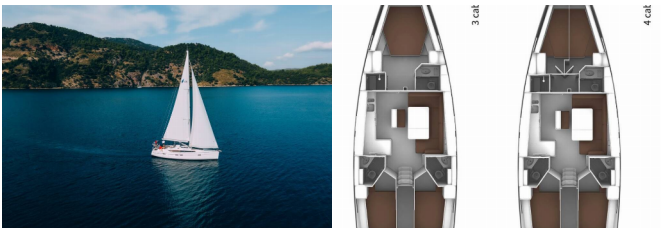

<b>Yacht Base</b>	Fethiye, Yacht Classic Hotel Marina, Turchia
<b>Yacht ID</b>	6361
<b>Yacht Brands</b>	Bavaria
<b>Yacht Name</b>	Nautilus One
<b>Production Year</b>	2024
<b>Length</b>	47 Ft
<b>Cabins</b>	4
<b>Berths</b>	8
<b>Max Persons</b>	8
<b>WC/Shower</b>	3