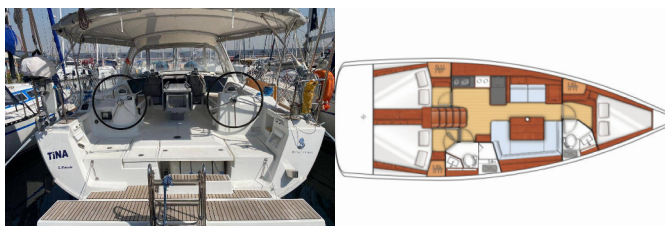

OCEANIS 41

Tina (2014)

Allure Navis D.O.O. • Antuna Branka Šimića 33 • 21000 Split • Croatia

Phone: +385 95 502 0094

Phone 2: +385 99 844 2210

E-mail: info@allure-navis.com

Web: www.allure-navis.com

Yacht Base	Fethiye, Ece Saray Marina Resort, Turchia
Yacht ID	6349
Yacht Brands	Beneteau
Yacht Name	Tina
Production Year	2014
Length	41 Ft
Cabins	3
Berths	6
WC/Shower	2

ATTREZZATURE DI COPERTA: Ancora principale, Doccetta esterna, Paraspruzzi, Passerella, Scaletta per risalita, Tavolo pozzetto, Tendalino, Tender, Varricello Salpancore

CUCINA: Acqua calda, Fornello, Forno, Frigorifero, Lavello, Utensili da cucina

ELETTRAUTO YACHT: Shore cavo di alimentazione

INTERIOR: Orologio

L'INTRATTENIMENTO: Radio lettore CD

NAVIGAZIONE: Autopilota, Compass, Ecoscandaglio, GPS chart plotter, Stazione del Vento/Anemometro, Tachimetro

SICUREZZA: Radio VHF