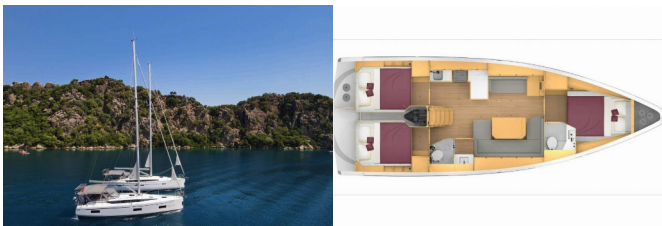

# BAVARIA C42

Sorores (2024)

Allure Navis D.O.O. • Antuna Branka Šimića 33 • 21000 Split • Croatia

Phone: +385 95 502 0094

Phone 2: +385 99 844 2210

E-mail: info@allure-navis.com

Web: www.allure-navis.com

<b>Yacht Base</b>	Marmaris, Albatros Marina, Turchia
<b>Yacht ID</b>	6297
<b>Yacht Brands</b>	Bavaria
<b>Yacht Name</b>	Sorores
<b>Production Year</b>	2024
<b>Length</b>	41 Ft
<b>Cabins</b>	3
<b>Berths</b>	6
<b>WC/Shower</b>	2

**ATTREZZATURE DI COPERTA:** Ancora con catena, Bitte di ormeggio, Cime di ormeggio, Doccetta esterna, Parabordi, Paraspruzzi, Piattaforma da bagno, Seggiola del timoniere, Tavolo pozzetto, Teak seats in cockpit, Tendalino, Varricello Salpancore