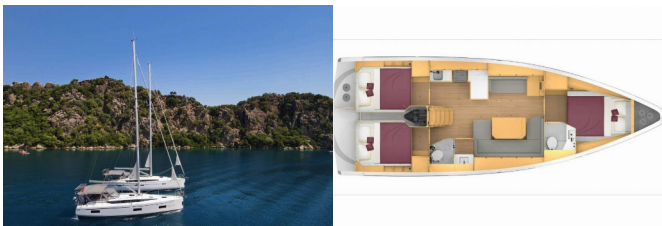

BAVARIA C42

Sorores (2024)

Allure Navis D.O.O. • Antuna Branka Šimića 33 • 21000 Split • Croatia

Phone: +385 95 502 0094

Phone 2: +385 99 844 2210

E-mail: info@allure-navis.com

Web: www.allure-navis.com

Yacht Base	Marmaris, Albatros Marina, Turchia
Yacht ID	6297
Yacht Brands	Bavaria
Yacht Name	Sorores
Production Year	2024
Length	41 Ft
Cabins	3
Berths	6
WC/Shower	2

ATTREZZATURE DI COPERTA: Ancora con catena, Bitte di ormeggio, Cime di ormeggio, Doccetta esterna, Parabordi, Paraspruzzi, Piattaforma da bagno, Seggiola del timoniere, Tavolo pozzetto, Teak seats in cockpit, Tendalino, Varricello Salpancore

L'INTRATTENIMENTO: Casse in pozzetto, FUSION sound system

NAVIGAZIONE: AIS, Autopilota, Compass, Elica di prua, Elica fissa a 3 pale, GPS chart plotter, LED luci di navigazione, Wind/speed/depth instruments