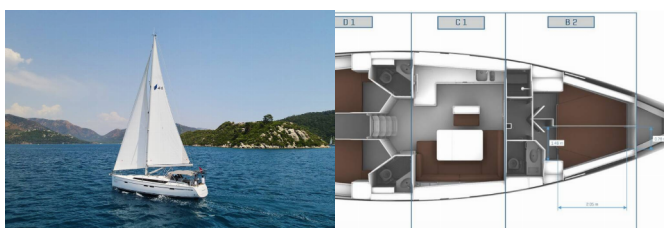

Yacht Base	Marmaris, Albatros Marina, Turchia
Yacht ID	6296
Yacht Brands	Bavaria
Yacht Name	Leisure
Production Year	2024
Length	47 Ft
Cabins	4
Berths	8
WC/Shower	3

ATTREZZATURE DI COPERTA: Ancora con catena, Cime di ormeggio, Doccetta esterna, Parabordi, Paraspruzzi, Piattaforma da bagno, Pozzetto tavolo pieghevole, Teak pozzetto, Teak seats in cockpit, Tendalino, Tetto panoramico, Varricello Salpancore