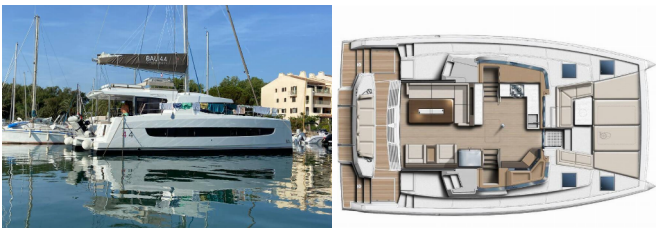

BALI 4.4

Enterprise (2023)

Allure Navis D.O.O. • Antuna Branka Šimića 33 • 21000 Split • Croatia

Phone: +385 95 502 0094

Phone 2: +385 99 844 2210

E-mail: info@allure-navis.com

Web: www.allure-navis.com

Yacht Base	Bodrum/Turgutreis/D-Marin, Turchia
Yacht ID	6271
Yacht Brands	Catana
Yacht Name	Enterprise
Production Year	2023
Length	44 Ft
Cabins	4 + 1
Berths	8 + 2
Max Persons	10
WC/Shower	4 + 1

ATTREZZATURE DI COPERTA: Ancora principale, Barca gancio (mezzomarinaio), Deck pennello (spazzalone), Dinghy pompa (pompa aria), Doccetta esterna, Floating rope, Parabordi, Paraspruzzi, Passerella, Scaletta per risalita, Secchio di plastica, Spugna, Sun awning (aft), Tanica di carburante, Tanica per l'acqua, Tendalino, Tender, Varricello Salpancore

INTERIOR: Barometro, Orologio

L'INTRATTENIMENTO: Radio CD mp3 player

NAVIGAZIONE: AIS, Autopilota, Binocolo, Carte nautiche, Compass, Divisore, nautic chart, GPS chart plotter, Parallel ruler, Riflettore radar, Windex