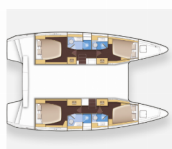

Web: [www.allure-navis.com](http://www.allure-navis.com)

<b>Yacht Base</b>	Göcek, Turchia
<b>Yacht ID</b>	6246
<b>Yacht Brands</b>	Lagoon
<b>Yacht Name</b>	Ayza
<b>Production Year</b>	2024
<b>Length</b>	42 Ft
<b>Cabins</b>	4 + 2
<b>Berths</b>	8 + 2
<b>Max Persons</b>	10
<b>WC/Shower</b>	4