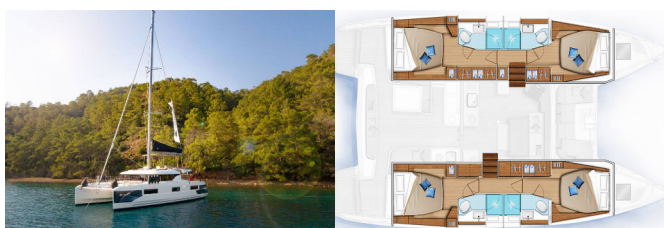

LAGOON 46

Shanti (2020)

Allure Navis D.O.O. • Antuna Branka Šimića 33 • 21000 Split • Croatia

Phone: +385 95 502 0094

Phone 2: +385 99 844 2210

E-mail: info@allure-navis.com

Web: www.allure-navis.com

Yacht Base	Fethiye, Yacht Club Mai, Turchia
Yacht ID	6212
Yacht Brands	Lagoon
Yacht Name	Shanti
Production Year	2020
Length	46 Ft
Cabins	4 + 1
Berths	8 + 1
Max Persons	9
WC/Shower	4

ATTREZZATURE DI COPERTA: Cockpit luce, Deck luci, Flybridge, Frigorifero a pozzetto, Motore fuoribordo, Sistema di sollevamento idraulico per gommoni, Tentalino, Tender

COMFORT: Sedie a sdraio

CUCINA: Fornello, Forno, Lavastoviglie, Macchina del ghiaccio, Utensili da cucina

ELETTRAUTO YACHT: Dissalatori, Generatore, Inverter, USB sockets

INTERIOR: Convertible table in salon, Curtains, Ventilatori elettrici, WC elettrici

L'INTRATTENIMENTO: Altoparlanti interni, Attrezzatura da pesca, Casse in pozzetto, Fusion radio

NAVIGAZIONE: Attrezzatura di navigazione, Autopilota

VELE: Lazy bag, Winch elettrico