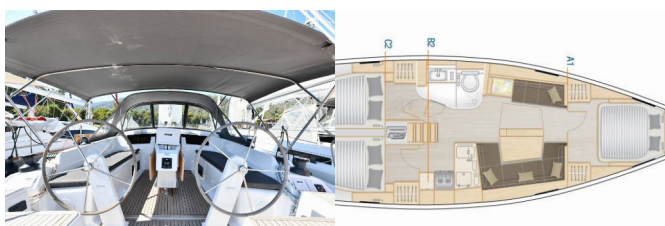

Web: [www.allure-navis.com](http://www.allure-navis.com)

<b>Yacht Base</b>	Göcek/D-Marin, Turchia
<b>Yacht ID</b>	6170
<b>Yacht Brands</b>	Hanse Yachts
<b>Yacht Name</b>	Lauda
<b>Production Year</b>	2023
<b>Length</b>	41 Ft
<b>Cabins</b>	3
<b>Berths</b>	6
<b>Max Persons</b>	6
<b>WC/Shower</b>	1

**ELETTRAUTO YACHT:** Carica batterie, Inverter, Scaldabagno

**INTERIOR:** Convertible table in salon, WC elettrici

**L'INTRATTENIMENTO:** Altoparlanti interni, Casse in pozzetto, Radio mp3 player

**NAVIGAZIONE:** 3 pale pieghevoli, Autopilota, Carte nautiche, Ecoscandaglio, Elica di prua, GPS plotter cartografico - Pozzetto, Portolano, Stazione del Vento/Anemometro, Tachimetro, Tridata