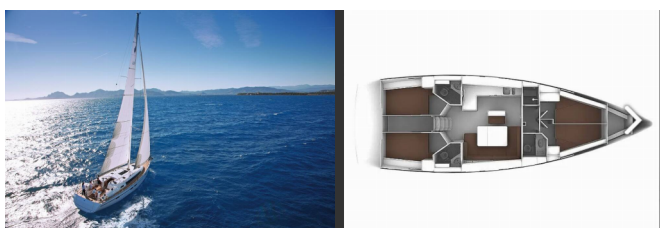

<b>Yacht Base</b>	Fethiye, Ece Saray Marina Resort, Turchia
<b>Yacht ID</b>	6159
<b>Yacht Brands</b>	Bavaria
<b>Yacht Name</b>	Miber Yigit
<b>Production Year</b>	2023
<b>Length</b>	47 Ft
<b>Cabins</b>	4
<b>Berths</b>	8
<b>Max Persons</b>	8
<b>WC/Shower</b>	3