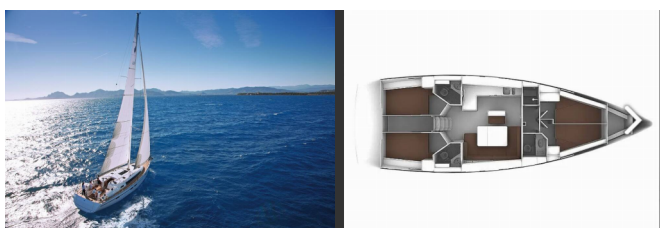

Yacht Base	Fethiye, Ece Saray Marina Resort, Turchia
Yacht ID	6158
Yacht Brands	Bavaria
Yacht Name	Miber Mars
Production Year	2023
Length	47 Ft
Cabins	4
Berths	8
Max Persons	8
WC/Shower	3

ATTREZZATURE DI COPERTA: Barca gancio (mezzomarinaio), Doccetta esterna, Parabordi, Paraspruzzi, Scaletta per risalita, Speed boat, Varricello Salpancore