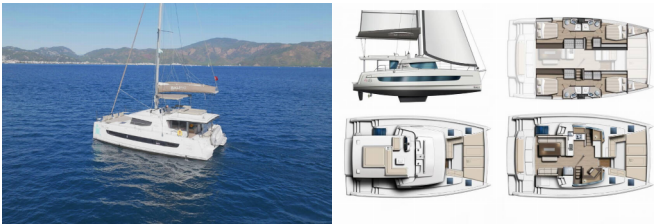

BALI 4.6

Ediba Scorpio (2022)

Allure Navis D.O.O. • Antuna Branka Šimića 33 • 21000 Split • Croatia

Phone: +385 95 502 0094

Phone 2: +385 99 844 2210

E-mail: info@allure-navis.com

Web: www.allure-navis.com

Yacht Base	Marmaris, Albatros Marina, Turchia
Yacht ID	6150
Yacht Brands	Catana
Yacht Name	Ediba Scorpio
Production Year	2022
Length	47 Ft
Cabins	4 + 1
Berths	8 + 1
Max Persons	9
WC/Shower	4 + 1

ELETTRAUTO YACHT: Aria condizionata, Carica batterie, Dissalatori, Generatore, Inverter

L'INTRATTENIMENTO: Casse in pozzetto, FUSION sound system

NAVIGAZIONE: Autopilota, Carte nautiche, GPS plotter cartografico - Pozzetto, Portolano, Tridata