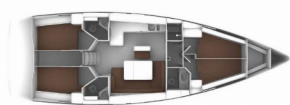

Yacht Base	Setur Göcek Village Port, Turchia
Yacht ID	6139
Yacht Brands	Bavaria
Yacht Name	Chagla
Production Year	2023
Length	47 Ft
Cabins	4
Berths	8
Max Persons	8
WC/Shower	3

ATTREZZATURE DI COPERTA: Ancora con catena, Ancora Delta, Ausiliari di ancoraggio (Riserva di ancoraggio, ancora di rispetto), Barca gancio (mezzomarinaio), Bitte di ormeggio, Canna d'acqua, Cime di ormeggio, Deck pennello (spazzalone), Doccetta esterna, Girante, Manovelle per winch, Parabordi, Paraspruzzi, Passerella, Piattaforma da bagno, Pompa di sentina - Manuale, Round fender, Scaletta per risalita, Secchio di plastica, Spugna, Tavolo pozzetto, Tendalino, Tender, Varricello Salpancore