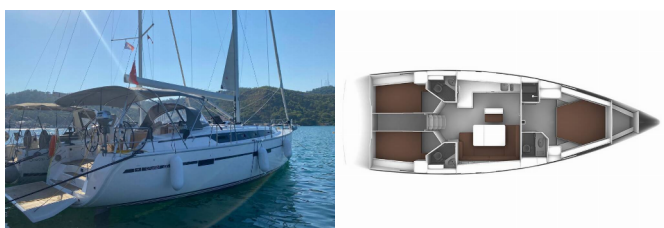

Yacht Base	Fethiye, Yacht Club Mai, Turchia
Yacht ID	6136
Yacht Brands	Bavaria
Yacht Name	Hera
Production Year	2023
Length	47 Ft
Cabins	3
Berths	6
Max Persons	6
WC/Shower	3

ATTREZZATURE DI COPERTA: Ancora con catena, Ancora Delta, Barca gancio (mezzomarinaio), Cime di ormeggio, Cockpit luce, Manovelle per winch, Parabordi, Paraspruzzi, Passerella, Pompa di sentina - Manuale, Round fender, Tendalino, Varricello Salpancore

COMFORT: Cuscini per pozzetto

ELETTRAUTO YACHT: 220V spina, Aria condizionata, Dissalatori, DSC station, Generatore, Inverter, Pannelli solari, Pompa di sentina - Electric, Riscaldamento, Service batteries, USB sockets

INTERIOR: Aspirapolvere, WC elettrici

L'INTRATTENIMENTO: Altoparlanti interni, Casse in pozzetto, Radio

NAVIGAZIONE: Autopilota, Binocolo, Carte nautiche, Divisore, nautic chart, Elica di prua, GPS plotter cartografico - Pozzetto, Parallel ruler, Riflettore radar, Stazione del Vento/Anemometro, Tridata