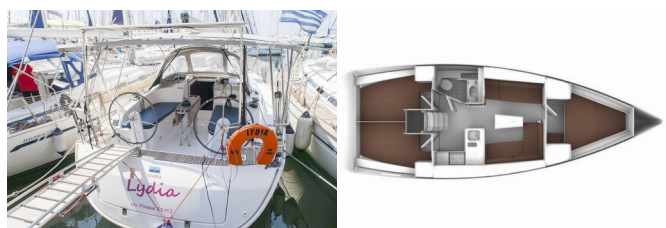

Yacht Base	Kos, Kos Marina, Grecia
Yacht ID	613
Yacht Brands	Bavaria
Yacht Name	Lydia
Production Year	2017
Length	37 Ft
Cabins	3
Berths	6 + 2
Max Persons	8
WC/Shower	1

ATTREZZATURE DI COPERTA: Ancora principale, Ausiliari di ancoraggio (Riserva di ancoraggio, ancora di rispetto), Barca gancio (mezzomarinaio), Bussola principale, Cime di ormeggio, Doccetta esterna, Floating rope, Inox Boarding Ladder, Panchetta, Paraspruzzi, Passerella, Piattaforma da bagno, Repair box for dinghy, Riserva di olio motore, Tendalino, Tender, Varricello Salpancore