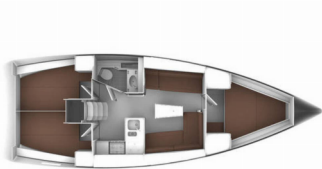

Yacht Base	Kos, Kos Marina, Grecia
Yacht ID	613
Yacht Brands	Bavaria
Yacht Name	Lydia
Production Year	2017
Length	37 Ft
Cabins	3
Berths	6 + 2
Max Persons	8
WC/Shower	1

ATTREZZATURE DI COPERTA: Ancora principale, Ausiliari di ancoraggio (Riserva di ancoraggio, ancora di rispetto), Barca gancio (mezzomarinaio), Bussola principale, Cime di ormeggio, Doccetta esterna, Floating rope, Inox Boarding Ladder, Panchetta, Paraspruzzi, Passerella, Piattaforma da bagno, Repair box for dinghy, Riserva di olio motore, Tendalino, Tender, Varricello Salpancore