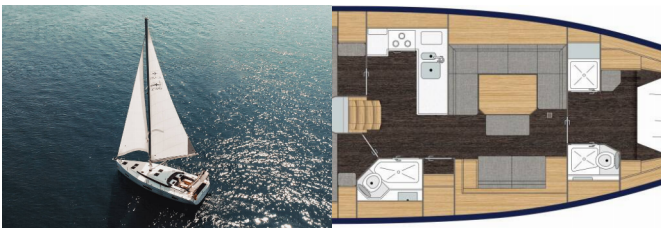

Yacht Base	Fethiye, Yacht Classic Hotel Marina, Turchia
Yacht ID	6128
Yacht Brands	Bavaria
Yacht Name	Santa Cruz
Production Year	2023
Length	46 Ft
Cabins	3
Berths	6
Max Persons	6
WC/Shower	2

ATTREZZATURE DI COPERTA: Anchor winch remote control, Ancora con catena, Ancora Delta, Ausiliari di ancoraggio (Riserva di ancoraggio, ancora di rispetto), Bitte di ormeggio, Canna d'acqua, Cime di ormeggio, Di sollevamento idraulico Plancetta, Doccetta esterna, Impeller, V-belt, oilfilter, Manovelle per winch, Panchetta, Parabordi, Paraspruzzi, Passerella, Pozzetto tavolo pieghevole, Scaletta per risalita, Secchio di plastica, Spugna, Tavolo esterno con la luce, Teak pozzetto, Tendalino, Tender