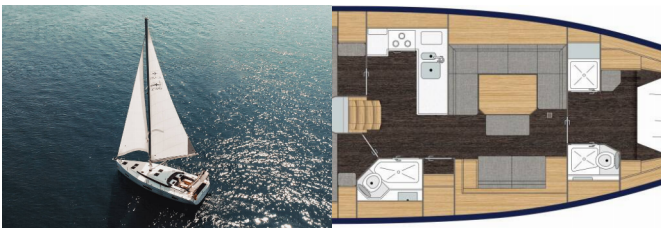

Web: [www.allure-navis.com](http://www.allure-navis.com)

<b>Yacht Base</b>	Fethiye, Yacht Classic Hotel Marina, Turchia
<b>Yacht ID</b>	6128
<b>Yacht Brands</b>	Bavaria
<b>Yacht Name</b>	Santa Cruz
<b>Production Year</b>	2023
<b>Length</b>	46 Ft
<b>Cabins</b>	3
<b>Berths</b>	6
<b>Max Persons</b>	6
<b>WC/Shower</b>	2