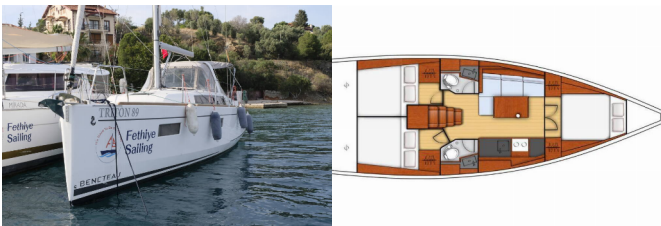

Web: [www.allure-navis.com](http://www.allure-navis.com)

<b>Yacht Base</b>	Fethiye, Fethiye Sailing Club, Turchia
<b>Yacht ID</b>	6121
<b>Yacht Brands</b>	Beneteau
<b>Yacht Name</b>	Triton 89
<b>Production Year</b>	2022
<b>Length</b>	38 Ft
<b>Cabins</b>	3
<b>Berths</b>	6
<b>WC/Shower</b>	1