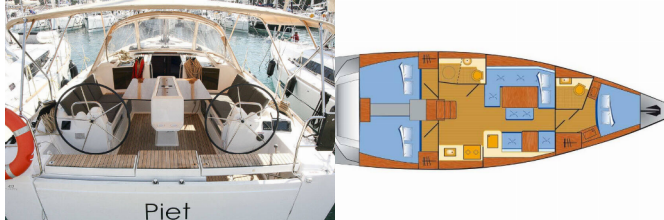

DUFOUR 412 GL

Stella (2017)

Allure Navis D.O.O. • Antuna Branka Šimića 33 • 21000 Split • Croatia

Phone: +385 95 502 0094

Phone 2: +385 99 844 2210

E-mail: info@allure-navis.com

Web: www.allure-navis.com

Yacht Base	Marina Tehnomont Veruda, Pula, Croazia
Yacht ID	611
Yacht Brands	Dufour
Yacht Name	Stella
Production Year	2017
Length	42 Ft
Cabins	3
Berths	6 + 2
Max Persons	8
WC/Shower	2

ATTREZZATURE DI COPERTA: Ancora principale, Ausiliari di ancoraggio (Riserva di ancoraggio, ancora di rispetto), Barca gancio (mezzomarinaio), Canna d'acqua, Cime di ormeggio, Cockpit grill, Doccetta esterna, Manovelle per winch, Parabordi, Paraspruzzi, Passerella, Piattaforma da bagno, Pompa di sentina - Manuale, Round fender, Scaletta per risalita, Tavolo pozzetto, Teak pozzetto, Tendalino, Varricello Salpancore

INTERIOR: Barometro, Lowerable salon table, Orologio, Safe, WC elettrici

L'INTRATTENIMENTO: Casse in pozzetto, Radio CD/MP3 player, AUX input, TV, Wi-Fi Internet

NAVIGAZIONE: AIS, Attrezzatura di navigazione, Autopilota, Binocolo, Bussola da rilevamento, Carte nautiche e nautica guida, Compass, Elica di prua, GPS plotter cartografico - Pozzetto, Harbour guides, Stazione del Vento/Anemometro, Tridata