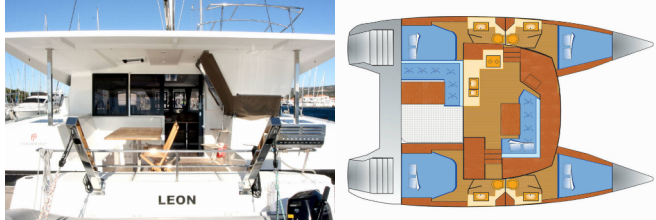

Yacht Base	Marina Frapa, Rogoznica, Croazia
Yacht ID	609
Yacht Brands	Fountaine Pajot
Yacht Name	Leon
Production Year	2017
Length	38 Ft
Cabins	4
Berths	8 + 2
Max Persons	10
WC/Shower	4

ATTREZZATURE DI COPERTA: Ancora principale, Ausiliari di ancoraggio (Riserva di ancoraggio, ancora di rispetto), Barca gancio (mezzomarinaio), Canna d'acqua, Cime di ormeggio, Cockpit grill, Doccetta esterna, Frigorifero a pozzetto, Manovelle per winch, Parabordi, Paraspruzzi, Passerella, Piattaforma da bagno, Pompa di sentina - Manuale, Round fender, Scaletta per risalita, Tavolo pozzetto, Teak pozzetto, Tendalino, Tender, Varricello Salpancore

INTERIOR: Barometro, Electric fans in cabins, Lowerable salon table, Orologio, Safe, WC elettrici

L'INTRATTENIMENTO: Casse in pozzetto, Diving mask, Fusion radio, Radio CD/MP3 player, AUX input, Radio lettore CD, TV, Wi-Fi Internet