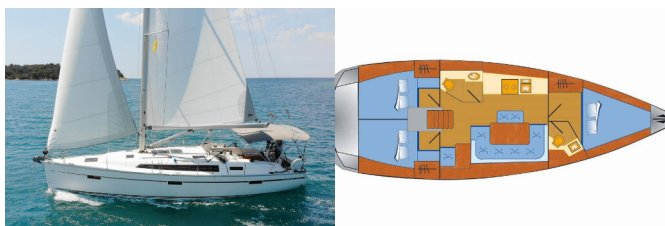

Yacht Base	Marina Tehnomont Veruda, Pula, Croazia
Yacht ID	607
Yacht Brands	Bavaria
Yacht Name	Raven
Production Year	2016
Length	41 Ft
Cabins	3
Berths	6 + 1
Max Persons	7
WC/Shower	2

ATTREZZATURE DI COPERTA: Ancora principale, Ausiliari di ancoraggio (Riserva di ancoraggio, ancora di rispetto), Barca gancio (mezzomarinaio), Canna d'acqua, Cime di ormeggio, Doccetta esterna, Manovelle per winch, Parabordi, Paraspruzzi, Passerella, Pompa di sentina - Manuale, Round fender, Scaletta per risalita, Tavolo pozzetto, Teak pozzetto, Tendalino, Varricello Salpancore

INTERIOR: Barometro, Orologio, Safe

L'INTRATTENIMENTO: Casse in pozzetto, Lettore CD, Radio CD/MP3 player, AUX input, TV, Wi-Fi Internet

NAVIGAZIONE: AIS, Attrezzatura di navigazione, Autopilota, Binocolo, Bussola da rilevamento, Carte nautiche e nautica guida, Compass, Elica di prua, GPS plotter cartografico - Pozzetto, Harbour guides, Stazione del Vento/Anemometro, Tridata