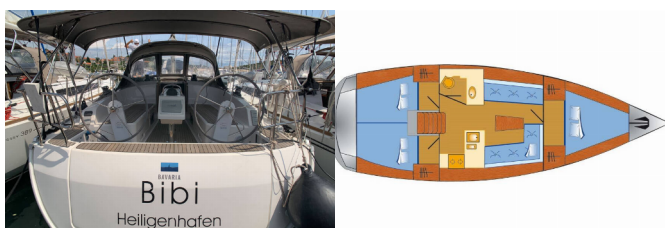

BAVARIA CRUISER 37

Bibi (2016)

Allure Navis D.O.O. • Antuna Branka Šimića 33 • 21000 Split • Croatia

Phone: +385 95 502 0094

Phone 2: +385 99 844 2210

E-mail: info@allure-navis.com

Web: www.allure-navis.com

Yacht Base	Marina Tehnomont Veruda, Pula, Croazia
Yacht ID	606
Yacht Brands	Bavaria
Yacht Name	Bibi
Production Year	2016
Length	37 Ft
Cabins	3
Berths	6 + 1
Max Persons	7
WC/Shower	1

ATTREZZATURE DI COPERTA: Ancora principale, Ausiliari di ancoraggio (Riserva di ancoraggio, ancora di rispetto), Barca gancio (mezzomarinaio), Canna d'acqua, Cime di ormeggio, Doccetta esterna, Manovelle per winch, Parabordi, Paraspruzzi, Passerella, Piattaforma da bagno, Pompa di sentina - Manuale, Round fender, Scaletta per risalita, Tavolo pozzetto, Teak pozzetto, Tendalino, Varricello Salpancore

INTERIOR: Barometro, Foldable table, Orologio, Safe

L'INTRATTENIMENTO: Casse in pozzetto, Radio CD/MP3 player, AUX input, TV, Wi-Fi Internet

NAVIGAZIONE: AIS, Attrezzatura di navigazione, Autopilota, Binocolo, Bussola da rilevamento, Carte nautiche e nautica guida, Compass, Elica di prua, GPS plotter cartografico - Pozzetto, Harbour guides, Stazione del Vento/Anemometro, Tridata