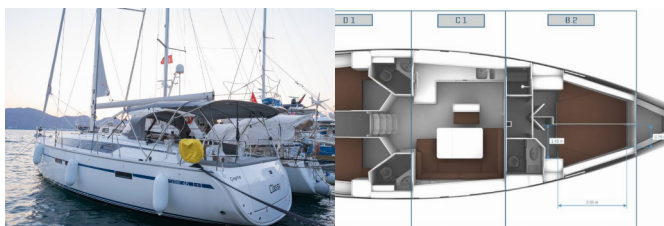

BAVARIA CRUISER 46

Classy (2022)

Allure Navis D.O.O. • Antuna Branka Šimića 33 • 21000 Split • Croatia

Phone: +385 95 502 0094

Phone 2: +385 99 844 2210

E-mail: info@allure-navis.com

Web: www.allure-navis.com

Yacht Base	Marmaris, Albatros Marina, Turchia
Yacht ID	6057
Yacht Brands	Bavaria
Yacht Name	Classy
Production Year	2022
Length	47 Ft
Cabins	4
Berths	8
Max Persons	8
WC/Shower	3

ATTREZZATURE DI COPERTA: Ancora con catena, Cime di ormeggio, Doccetta esterna, Parabordi, Paraspruzzi, Piattaforma da bagno, Pozzetto tavolo pieghevole, Teak seats in cockpit, Tendalino, Tetto panoramico, Varricello Salpancore