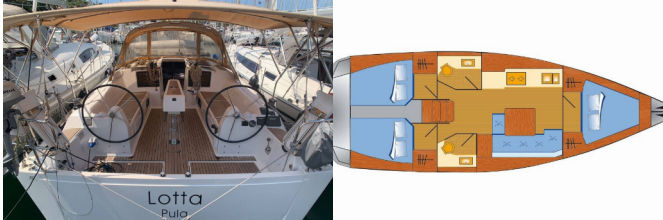

Yacht Base	Marina Tehnomont Veruda, Pula, Croazia
Yacht ID	604
Yacht Brands	Dufour
Yacht Name	Lotta
Production Year	2017
Length	37 Ft
Cabins	3
Berths	6 + 1
Max Persons	7
WC/Shower	2

ATTREZZATURE DI COPERTA: Ancora principale, Ausiliari di ancoraggio (Riserva di ancoraggio, ancora di rispetto), Barca gancio (mezzomarinaio), Canna d'acqua, Cime di ormeggio, Doccetta esterna, Manovelle per winch, Parabordi, Paraspruzzi, Passerella, Piattaforma da bagno, Pompa di sentina - Manuale, Round fender, Scaletta per risalita, Tavolo pozzetto, Teak pozzetto, Tendalino, Varricello Salpancore

CUCINA: Acqua calda, Fornello, Forno, Frigorifero, Utensili da cucina

ELETTRAUTO YACHT: Batteria, Carica batterie, Converter 220V/12V, Inverter, Pompa, Pompa di sentina - Electric, Prolunga per corrente 220 V, Riscaldamento, Service batteries, Shore cavo di alimentazione, Spine 12V

INTERIOR: Barometro, Interni in rovere, Lowerable salon table, Orologio, Safe, WC elettrici

L'INTRATTENIMENTO: Altoparlanti interni, Casse in pozzetto, Radio CD/MP3 player, AUX input, TV, Wi-Fi Internet

NAVIGAZIONE: AIS, Attrezzatura di navigazione, Autopilota, Binocolo, Bussola da rilevamento, Carte nautiche e nautica guida, Compass, Elica di prua, Folding propeller, GPS plotter cartografico - Pozzetto, Harbour guides, Stazione del Vento/Anemometro, Tridata

SICUREZZA: Arnesi per riparazioni, Corpetti salvagente autogonfiabili, Estintore, Imbracatura di sicurezza (cinture di sicurezza), Kit di pronto soccorso (farmacia), Lampada, Nebbia corno, Radio VHF, Razzi e torce (fuochi a mano)(segnali soccorso), Rettungsinsel, Salvagente + Lampeggiante, Serbatoio nero

VELE: Bowsprit, Lazy bag, Lazy jacks