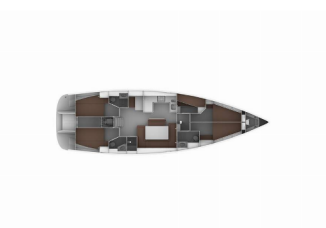

<b>Yacht Base</b>	Fethiye, Yacht Club Mai, Turchia
<b>Yacht ID</b>	6035
<b>Yacht Brands</b>	Bavaria
<b>Yacht Name</b>	Aziza
<b>Production Year</b>	2011
<b>Length</b>	51 Ft
<b>Cabins</b>	5
<b>Berths</b>	10
<b>Max Persons</b>	10
<b>WC/Shower</b>	3