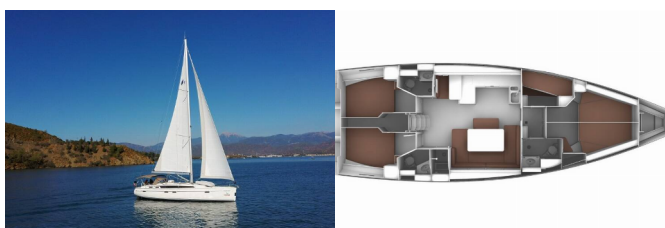

|                        |  |
|------------------------|--|
| <b>Yacht Base</b>      | Fethiye, Yacht Classic Hotel Marina, Turchia |
| <b>Yacht ID</b>        | 6023   |
| <b>Yacht Brands</b>    | Bavaria                                      |
| <b>Yacht Name</b>      | Seawalker                                    |
| <b>Production Year</b> | 2022   |
| <b>Length</b>          | 51 Ft  |
| <b>Cabins</b>          | 5  |
| <b>Berths</b>          | 10   |
| <b>Max Persons</b>     | 11   |
| <b>WC/Shower</b>       | 3  |