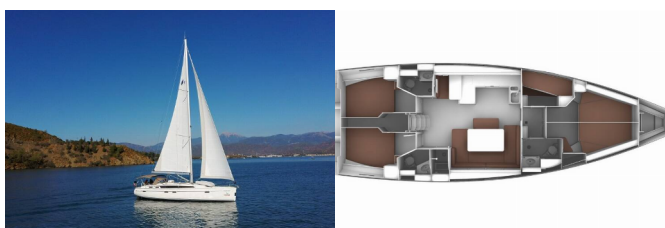

<b>Yacht Base</b>	Fethiye, Yacht Classic Hotel Marina, Turchia
<b>Yacht ID</b>	6023
<b>Yacht Brands</b>	Bavaria
<b>Yacht Name</b>	Seawalker
<b>Production Year</b>	2022
<b>Length</b>	51 Ft
<b>Cabins</b>	5
<b>Berths</b>	10
<b>Max Persons</b>	11
<b>WC/Shower</b>	3