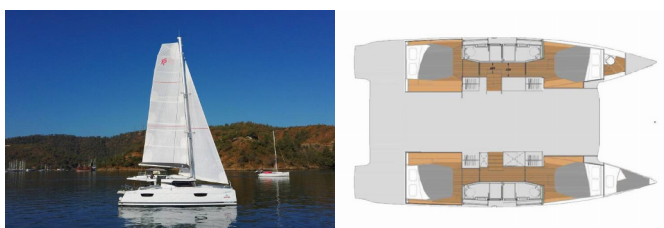

<b>Yacht Base</b>	Fethiye, Yacht Classic Hotel Marina, Turchia
<b>Yacht ID</b>	6022
<b>Yacht Brands</b>	Fountaine Pajot
<b>Yacht Name</b>	Lalom
<b>Production Year</b>	2022
<b>Length</b>	44 Ft
<b>Cabins</b>	4 + 1
<b>Berths</b>	8 + 1
<b>WC/Shower</b>	4