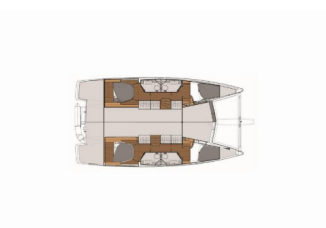

<b>Yacht Base</b>	Fethiye, Yacht Classic Hotel Marina, Turchia
<b>Yacht ID</b>	6020
<b>Yacht Brands</b>	Fountaine Pajot
<b>Yacht Name</b>	Reina
<b>Production Year</b>	2022
<b>Length</b>	41 Ft
<b>Cabins</b>	4 + 2
<b>Berths</b>	8 + 2
<b>Max Persons</b>	10
<b>WC/Shower</b>	4