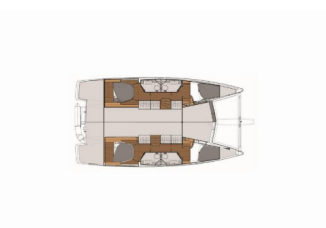

Web: [www.allure-navis.com](http://www.allure-navis.com)

<b>Yacht Base</b>	Fethiye, Yacht Classic Hotel Marina, Turchia
<b>Yacht ID</b>	6015
<b>Yacht Brands</b>	Fountaine Pajot
<b>Yacht Name</b>	Gloria
<b>Production Year</b>	2022
<b>Length</b>	41 Ft
<b>Cabins</b>	4 + 2
<b>Berths</b>	8 + 2
<b>Max Persons</b>	10
<b>WC/Shower</b>	4