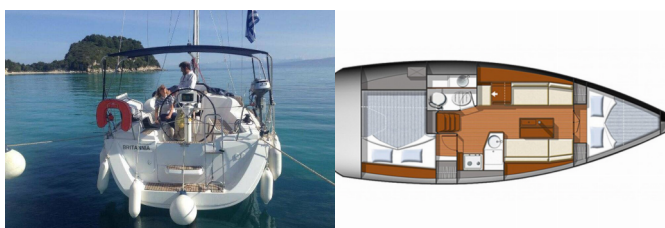

Yacht Base	Corfu, Gouvia Marina, Grecia
Yacht ID	598
Yacht Brands	Jeanneau
Yacht Name	Britannia
Production Year	2014
Length	33 Ft
Cabins	2
Berths	4 + 2
WC/Shower	1

ATTREZZATURE DI COPERTA: Ancora principale, Bussola principale, Doccetta esterna, Motore fuoribordo, Panchetta, Paraspruzzi, Passerella, Scaletta per risalita, Tavolo pozzetto, Tendalino, Tender, Varricello Salpancore