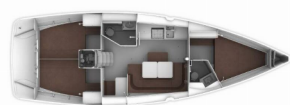

Yacht Base	Setur Göcek Village Port, Turchia
Yacht ID	5967
Yacht Brands	Bavaria
Yacht Name	Northberry
Production Year	2021
Length	41 Ft
Cabins	3
Berths	6
Max Persons	6
WC/Shower	2

ATTREZZATURE DI COPERTA: Ancora con catena, Ancora Delta, Ausiliari di ancoraggio (Riserva di ancoraggio, ancora di rispetto), Barca gancio (mezzomarinaio), Bitte di ormeggio, Canna d'acqua, Cime di ormeggio, Deck pennello (spazzalone), Doccetta esterna, Manovelle per winch, Parabordi, Paraspruzzi, Passerella, Pompa di sentina - Manuale, Round fender, Scaletta per risalita, Secchio di plastica, Spugna, Tavolo pozzetto, Tendalino, Tender, Varricello Salpancore