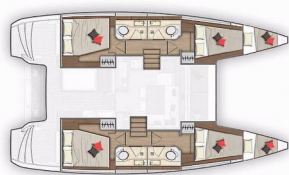

Web: [www.allure-navis.com](http://www.allure-navis.com)

<b>Yacht Base</b>	Setur Göcek Village Port, Turchia
<b>Yacht ID</b>	5963
<b>Yacht Brands</b>	Lagoon
<b>Yacht Name</b>	Falcon
<b>Production Year</b>	2021
<b>Length</b>	39 Ft
<b>Cabins</b>	4 + 2
<b>Berths</b>	8 + 2
<b>Max Persons</b>	10
<b>WC/Shower</b>	4

**ATTREZZATURE DI COPERTA:** Barca gancio (mezzomarinaio), Cockpit luce, Doccetta esterna, Parabordi, Paraspruzzi, Scaletta per risalita, Tavolo pozzetto, Teak pozzetto, Tendalino, Tender, Varricello Salpancore

**INTERIOR:** Convertible table in salon, Doccia interno, Electric fans in cabins, WC elettrici

**L'INTRATTENIMENTO:** Altoparlanti interni, Attrezzatura da snorkeling, Casse in pozzetto, Fusion radio

**NAVIGAZIONE:** Attrezzatura di navigazione, Autopilota, Carte nautiche e nautica guida, Compass, GPS, GPS chart plotter, Log, Velocità, Profondità - ecoscandaglio, Riflettore radar, Stazione del Vento/Anemometro