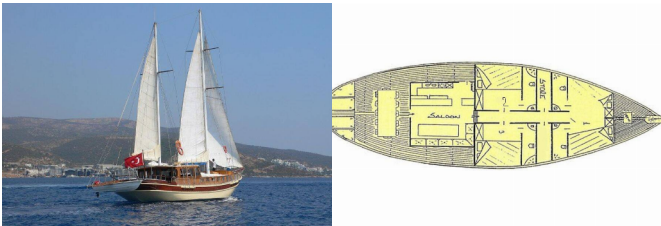

REMO

Remo (1986)

Allure Navis D.O.O. • Antuna Branka Šimića 33 • 21000 Split • Croatia

Phone: +385 95 502 0094

Phone 2: +385 99 844 2210

E-mail: info@allure-navis.com

Web: www.allure-navis.com

ELETTRAUTO YACHT: Aria condizionata, Generatore, Presa di corrente 220V, 24 V

L'INTRATTENIMENTO: Attrezzatura da pesca, Attrezzatura da snorkeling, Cellulare, Lettore CD, TV + DVD

NAVIGAZIONE: GPS

SICUREZZA: Radio VHF

Yacht Base	Bodrum, Milta Marina, Turchia
Yacht ID	5937
Yacht Brands	Custom Made
Yacht Name	Remo
Production Year	1986
Length	62 Ft
Cabins	3
Berths	6
Max Persons	6
WC/Shower	3