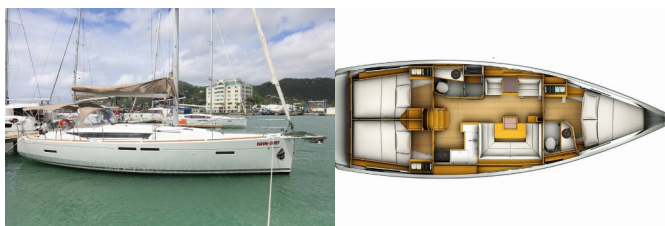

<b>Yacht Base</b>	BVI, Tortola, Ritter House Marina, Isole Vergini Britanniche
<b>Yacht ID</b>	5918
<b>Yacht Brands</b>	Jeanneau
<b>Yacht Name</b>	Indian Chief
<b>Production Year</b>	2019
<b>Length</b>	42 Ft
<b>Cabins</b>	3
<b>Berths</b>	6 + 2
<b>Max Persons</b>	8
<b>WC/Shower</b>	2