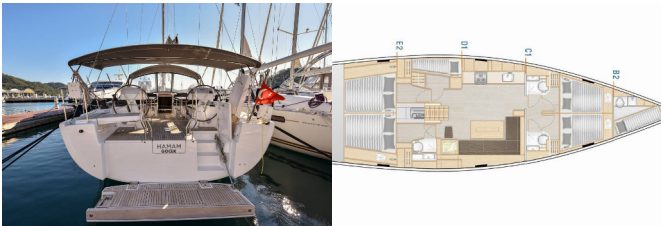

HANSE 508

Hamam (2019)

Allure Navis D.O.O. • Antuna Branka Šimića 33 • 21000 Split • Croatia

Phone: +385 95 502 0094

Phone 2: +385 99 844 2210

E-mail: info@allure-navis.com

Web: www.allure-navis.com

Yacht Base	Göcek/D-Marin, Turchia
Yacht ID	5902
Yacht Brands	Hanse Yachts
Yacht Name	Hamam
Production Year	2019
Length	51 Ft
Cabins	5 + 1
Berths	10 + 1
Max Persons	11
WC/Shower	3 + 1

ATTREZZATURE DI COPERTA: Doccetta esterna, Paraspruzzi, Piattaforma da bagno, Tavolo pozzetto, Teak pozzetto, Tendalino, Tender, Varricello Salpancore

CUCINA: Acqua calda, Fornello, Forno, Frigorifero, Utensili da cucina

ELETTRAUTO YACHT: Carica batterie, Inverter, Riscaldamento

L'INTRATTENIMENTO: Casse in pozzetto, Radio lettore CD, TV

NAVIGAZIONE: Autopilota, Carte nautiche, Elica di prua, GPS plotter cartografico - Pozzetto, Portolano, Tridata

SICUREZZA: Radio VHF, Set di attrezzi

VELE: Electric primary winch