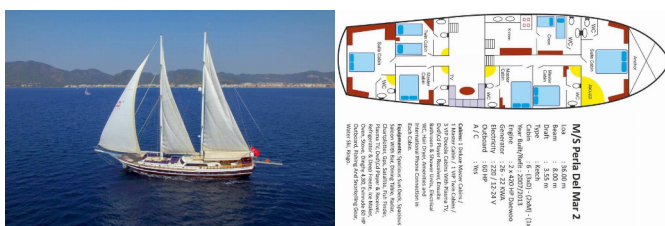

Web: [www.allure-navis.com](http://www.allure-navis.com)

<b>Yacht Base</b>	Marmaris Yacht Marina, Turchia
<b>Yacht ID</b>	5886
<b>Yacht Brands</b>	Unknown
<b>Yacht Name</b>	Perla Del Mar II
<b>Production Year</b>	2007
<b>Length</b>	118 Ft
<b>Cabins</b>	6
<b>Berths</b>	12
<b>WC/Shower</b>	5