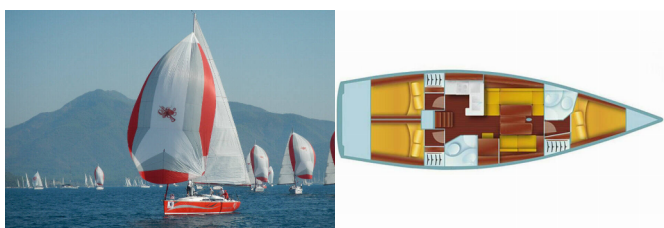

Web: [www.allure-navis.com](http://www.allure-navis.com)

<b>Yacht Base</b>	Marmaris Adakoy Marina, Turchia
<b>Yacht ID</b>	5865
<b>Yacht Brands</b>	AD Boats
<b>Yacht Name</b>	Wild Bee
<b>Production Year</b>	2013
<b>Length</b>	41 Ft
<b>Cabins</b>	3
<b>Berths</b>	6 + 2
<b>WC/Shower</b>	2