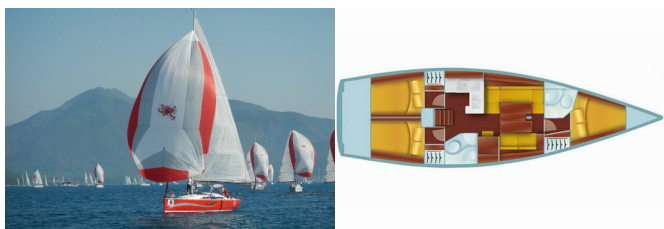

Yacht Base	Marmaris Adakoy Marina, Turchia
Yacht ID	5864
Yacht Brands	AD Boats
Yacht Name	White Butterfly
Production Year	2013
Length	41 Ft
Cabins	3
Berths	6 + 2
WC/Shower	2

ATTREZZATURE DI COPERTA: Doccetta esterna, Parasole/Tendalino, Paraspruzzi, Passerella, Pompa di sentina - Manuale, Scaletta per risalita, Tavolo pozzetto, Tavolo pozzetto amovibile, Teak pozzetto, Tendalino, Varricello Salpancore