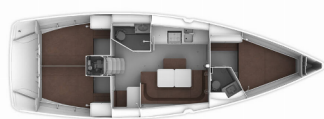

Yacht Base	Marina Hramina, Murter, Croazia
Yacht ID	585
Yacht Brands	Bavaria
Yacht Name	MH 72
Production Year	2017
Length	41 Ft
Cabins	3
Berths	6 + 1
Max Persons	7
WC/Shower	2

ATTREZZATURE DI COPERTA: Ancora con catena, Barca gancio (mezzomarinaio), Bussola principale, Canna d'acqua, Cime di ormeggio, Deck pennello (spazzalone), Doccetta esterna, Girante, Imbuto per carburante, Manovelle per winch, Panchetta, Parabordi, Paraspruzzi, Passerella, Piattaforma da bagno, Pompa di sentina - Manuale, Riserva di olio motore, Scaletta per risalita, Secchio di plastica, Tanica per gasolio, Tavolo pozzetto, Teak pozzetto, Tendalino, Tender, Varricello Salpancore