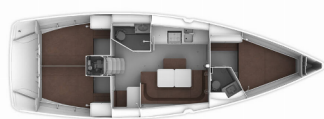

Allure Navis D.O.O. • Antuna Branka Šimića 33 • 21000 Split • Croatia

Phone: +385 95 502 0094

Phone 2: +385 99 844 2210

E-mail: info@allure-navis.com

Web: www.allure-navis.com