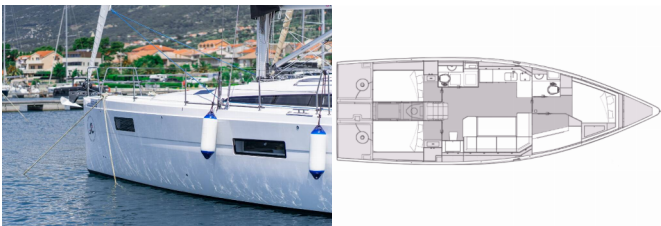

Yacht Base	Marina Kastela, Croazia
Yacht ID	5829
Yacht Brands	Elan Marine
Yacht Name	Skipper's Girl
Production Year	2024
Length	45 Ft
Cabins	4
Berths	8 + 2
Max Persons	10
WC/Shower	2

ATTREZZATURE DI COPERTA: Ancora con catena, Cockpit grill, Frigorifero a pozzetto, Paraspruzzi, Piattaforma da bagno, Scaletta per risalita, Teak pozzetto, Teak seats in cockpit, Teak table, Tendalino, Varricello Salpancore